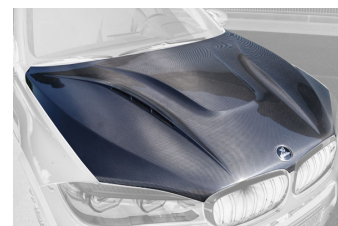

Aerodynamikteile Carbon

Motorhaube in 100% Echt-Carbon schwarz

für BMW X5 F15 inkl. X5M F85 & BMW X6 F16 inkl. X6M F86
inklusive Powerdome und seitlichen Entlüftungsschlitzen

Teilegutachten: Nicht verfügbar

Best.-Nr.: 10F16115

UVP	6.902,00 €
Montage 24 AW:	194,88 €